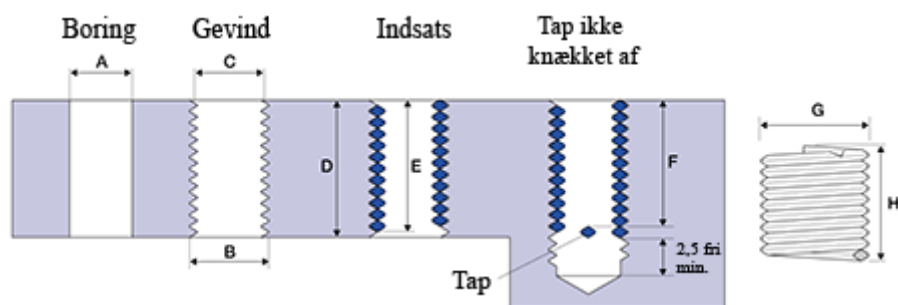

Varenummer: 1310424073600
Beskrivelse: KLEE Gevindinsats LOCKFIL+ M24 x 3,00
boreddybde 36mm

Mål

A	= 24,75 -0,1 +0,4
B	= 27.897
C	= 25,948 -0 +0,187
D	= 36.00
Gevind	= M24 x 3,00
G Min/Maks	= 28,30 28,80
H	= 10.10